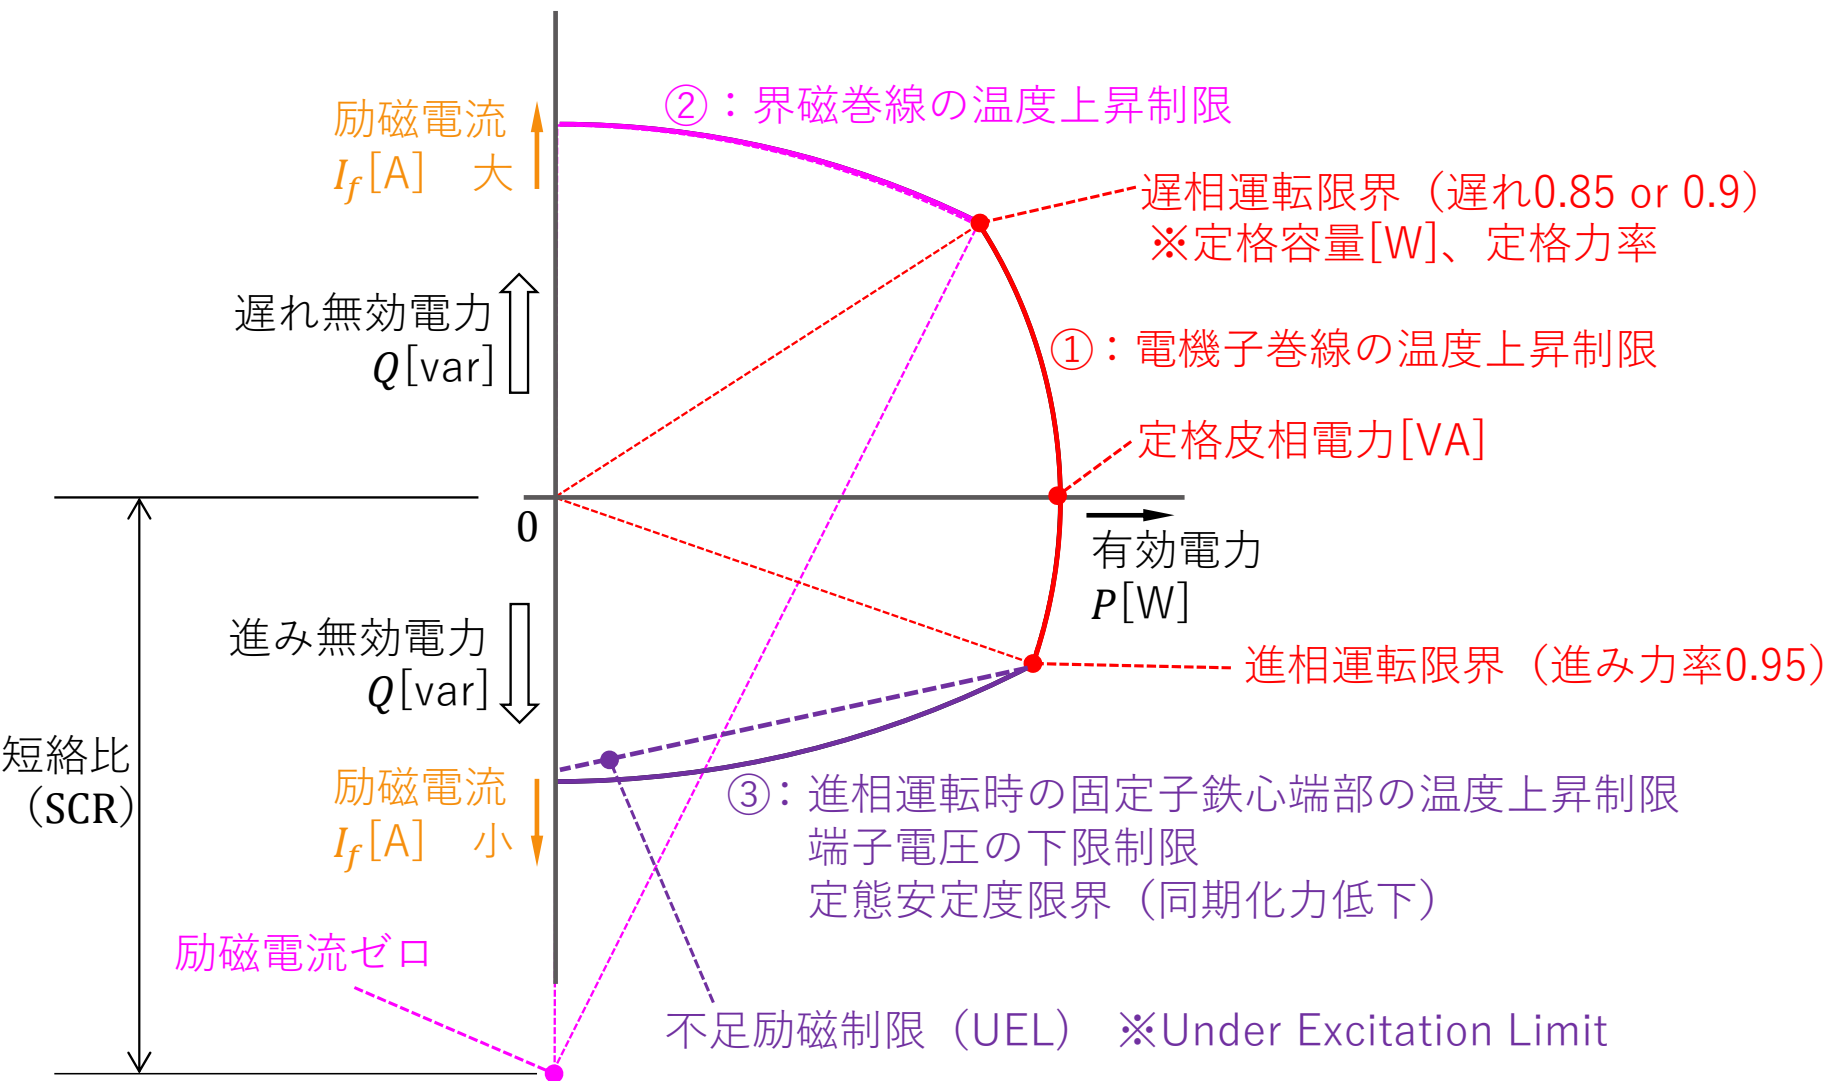

同期機 (13)

《同期発電機の可能出力曲線》

同期機 (13)

《同期発電機の可能出力曲線》