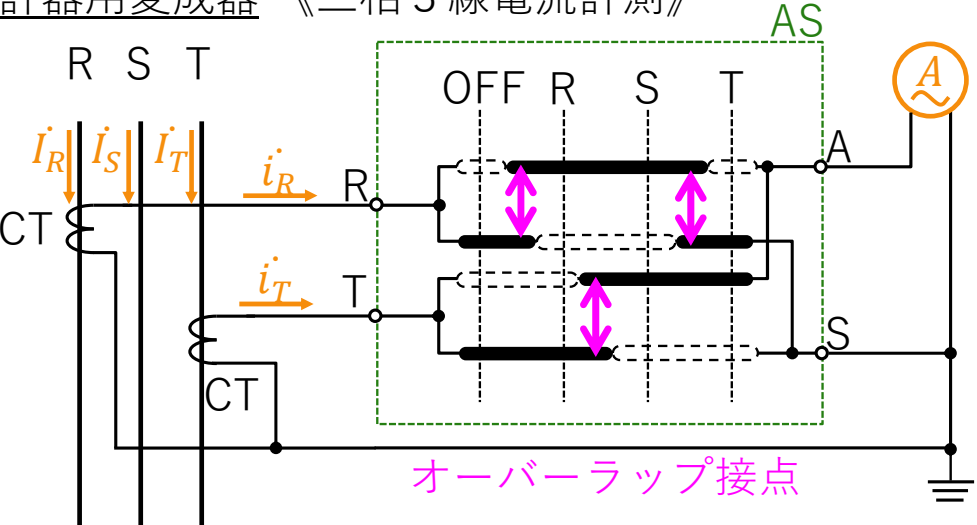

計器用変成器 《三相3線電流計測》

OFF選択時

R選択時

S選択時

T選択時

計器用変成器 《三相 3 線電圧計測》

非オーバーラップ接点(一般的な接点)

OFF 選択時

R-S 選択時

S-T 選択時

T-R 選択時