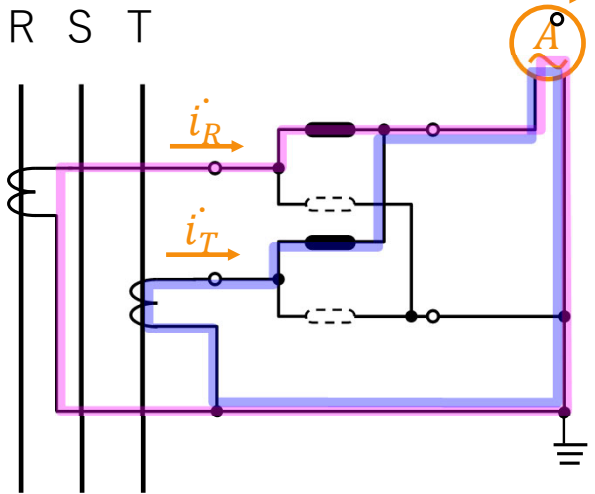

計器用変成器 《三相3線電流計測》

OFF選択時

R選択時

S選択時

T選択時

計器用変成器 《三相 3 線電圧計測》

非オーバーラップ接点(一般的な接点)

OFF 選択時

R-S 選択時

S-T 選択時

T-R 選択時