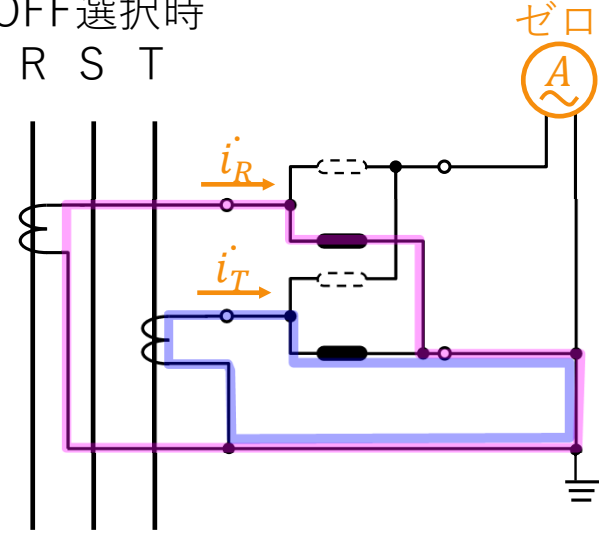

計器用変成器 《三相3線電流計測》

OFF選択時

R選択時

S選択時

T選択時

計器用変成器 《三相 3 線電圧計測》

非オーバーラップ接点(一般的な接点)

OFF 選択時

R-S 選択時

S-T 選択時

T-R 選択時