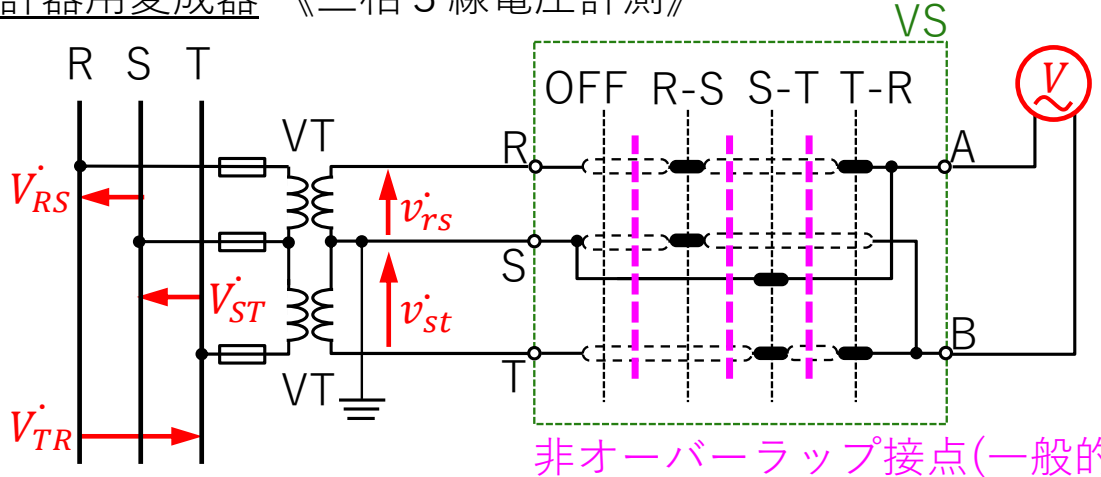

計器用変成器 《三相3線電流計測》

OFF選択時

R選択時

S選択時

T選択時

計器用変成器 《三相 3 線電圧計測》

非オーバーラップ接点(一般的な接点)

OFF 選択時

R-S 選択時

S-T 選択時

T-R 選択時