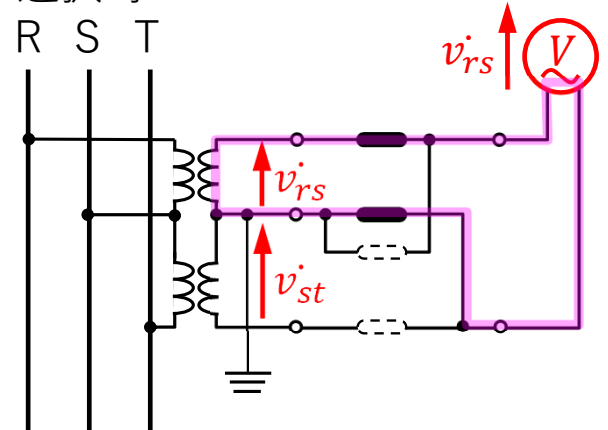

計器用変成器 《三相3線電流計測》

OFF選択時

R選択時

S選択時

T選択時

計器用変成器 《三相 3 線電圧計測》

非オーバーラップ接点(一般的な接点)

OFF 選択時

R-S 選択時

S-T 選択時

T-R 選択時