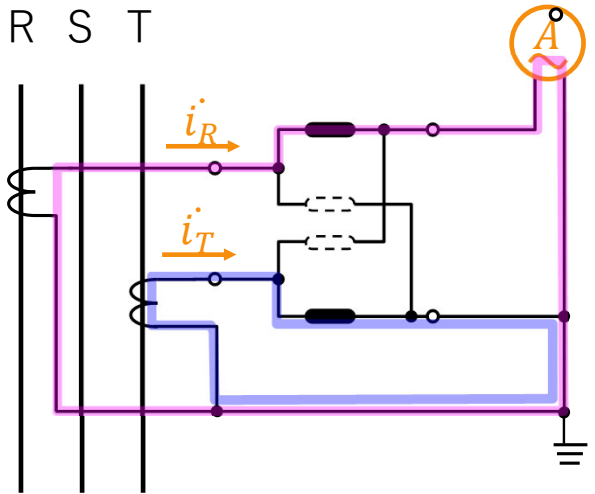

計器用変成器 《三相3線電流計測》

OFF選択時

R選択時

S選択時

T選択時

計器用変成器 《三相 3 線電圧計測》

非オーバーラップ接点(一般的な接点)

OFF 選択時

R-S 選択時

S-T 選択時

T-R 選択時