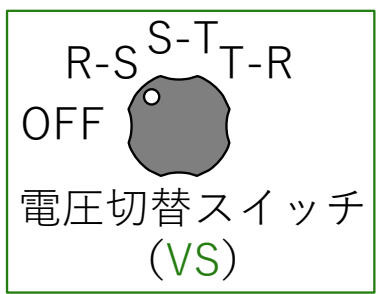

計器用変成器 《三相3線電流計測》

OFF選択時

R選択時

S選択時

T選択時

計器用変成器 《三相 3 線電圧計測》

非オーバーラップ接点(一般的な接点)

OFF 選択時

R-S 選択時

S-T 選択時

T-R 選択時