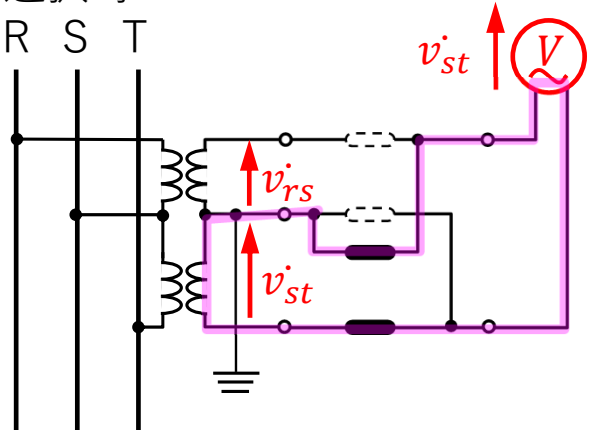

計器用変成器 《三相3線電流計測》

OFF選択時

R選択時

S選択時

T選択時

計器用変成器 《三相 3 線電圧計測》

非オーバーラップ接点(一般的な接点)

OFF 選択時

R-S 選択時

S-T 選択時

T-R 選択時