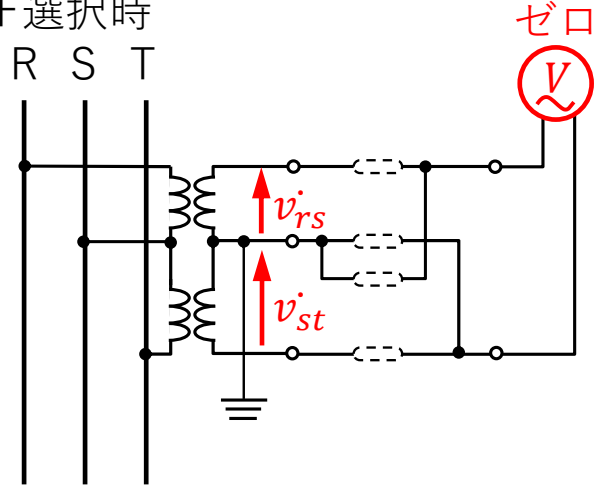

計器用変成器 《三相3線電流計測》

OFF選択時

R選択時

S選択時

T選択時

計器用変成器 《三相 3 線電圧計測》

非オーバーラップ接点(一般的な接点)

OFF 選択時