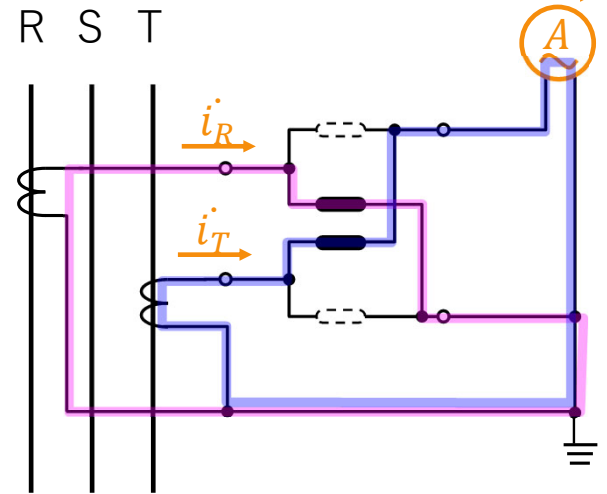

計器用変成器 《三相3線電流計測》

OFF選択時

R選択時

S選択時

T選択時

計器用変成器 《三相 3 線電圧計測》

非オーバーラップ接点(一般的な接点)

OFF 選択時

R-S 選択時

S-T 選択時

T-R 選択時